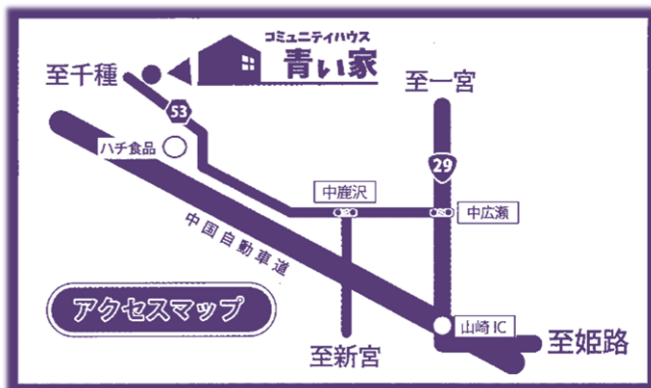

宍粟市出会いサポートセンター（社会福祉協議会）からお知らせ

「婚活カフェ」で新しい出会いを

- ○日 時 令和4年11月19日（土）
  午後1時30分～3時30分（受付1時20分～）
- ○会 場 コミュニティハウス青い家（宍粟市山崎町高下1217）
- ○対 象 30歳～45歳の独身男女 各5名
  ※宍粟市在住の方を優先。
- ○お茶代 500円（カフェ、お菓子）
- ○問合せ 宍粟市出会いサポートセンター（波多野）

- ★ 自己紹介
- ★ トークタイム
- ★ ティータイム
- ★ 連絡交換

当サイトの「相談
申込フォーム」から
お申込みを！

TEL : 0790-62-5530

写真はイメージです

トークタイム